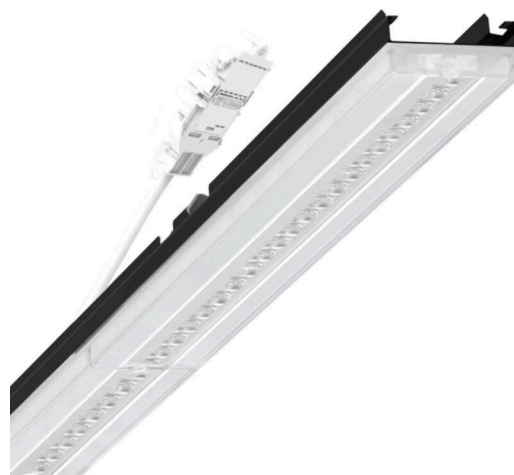

параметры

номер заказа	19515006014
код EAN	4020863427406
номер таможенного тарифа	94051190
Знак прохождения контроля	IP 20, класс защиты I, ENEC10 VDE, F, HACCP DIN10500/Food/IFS-пригодность для применения/BRC, Indoor, CE
Степень ударопрочности IK	IK03 (-20°C bis 35°C)
Температура окружающей среды	ta -20°C в 35°C
Особые свойства	Готовность к IoT «Ready for IoT»
Гарантийный срок	5 лет
Государственные программы поддержки	BEG - государственные субсидии для энергосберегающих зданий (действительна только для Германии)

электротехника

Балласт	Электронный драйвер DALI2 (1 штука)
Мощность системы	24W
сетевое напряжение	230V/50Hz
автоматический предохранитель (пусковой ток)	13 штук/B10, 24 штук/B16, 25 штук/C10, 40 штук/C16
класс энергосбережения/Источник света	C

Оптика

Оснастка	LED, цветопередача/оттенок света CRI ≥ 80 / 4000K
Допуск для координаты цветности (MacAdam)	3SDCM
Номинальный световой поток	4595lm
Срок службы LED	50000h L80/B10 (Tq 35°C), 70000h L80/B50 (Tq 35°C), 100000h L80/B50 (Tq 30°C)
светоотдача светильников	193lm/W
Угол излучения	95° (C0) / 95° (C90)
UGR поп./вдоль	20.7 / 22.1

DEEP-LINK

<https://www.regiolux.de/ru/article/19515006014>

Ссылка	LED 4000lm 840
ηLB	100 %
Φ ↓/↑	98 % / 2 %
UGR поп./вдоль	20.7 / 22.1